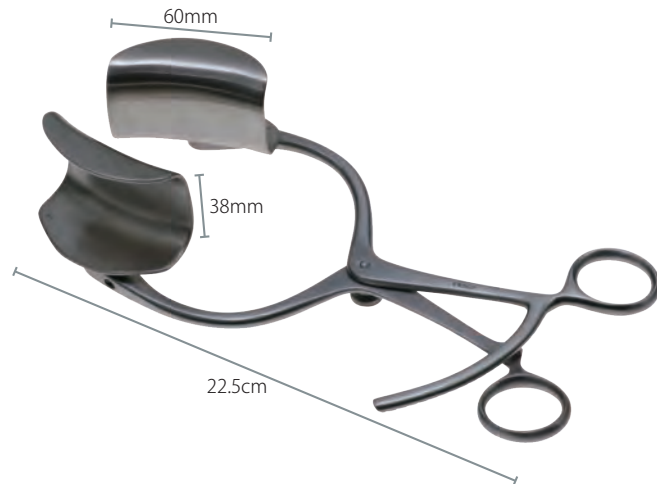

※画像はR139-1645です。

開創器 ゴッセ型  
Retractor Gosset

商品コード 規格サイズ  
R139-1644 2弁 35×63mm  
R139-1643 3弁 35×63mm 56×60mm

開創器 ホーツェル  
Retractor Collin

商品コード 規格サイズ  
R135-1624 W60×H38mm

開創器 ホーツェル  
Retractor Collin 3 Blades

商品コード 規格サイズ  
R135-1625 3弁 W60×H38mm W55×H38mm

|                          |
|--------------------------|
| セット商品                    |
| メス                       |
| FRIGZ-VETS<br>オリジナル商品    |
| 剪刀                       |
| ピンセット                    |
| 持針器                      |
| 鉗子                       |
| 鉤                        |
| 開創器                      |
| 骨関係                      |
| 剥離子                      |
| 耳鼻科                      |
| その他                      |
| 歯科                       |
| チタン                      |
| 左利き                      |
| エコノミー                    |
| スーパー<br>エコノミー            |
| スーパー<br>エコノミー<br>USAシリーズ |
| コンテナー                    |
| 耐熱<br>ブラケース              |
| キャスト                     |
| トリミング<br>商品              |