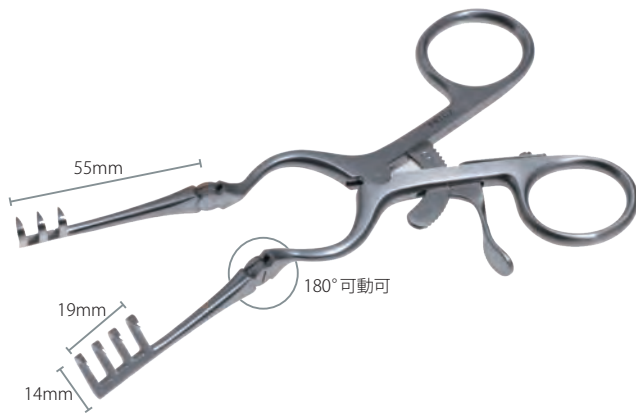

セット商品
メス
FRIGZ-VETS オリジナル商品
剪刀
ピンセット
持針器
鉗子
鉤
開創器
骨関係
剥離子
耳鼻科
その他
歯科
チタン
左利き
エコノミー
スーパー エコノミー
スーパー エコノミー USAシリーズ
コンテナ
耐熱 ブラケース
カスト
トリミング 商品

開創器 小児用アドソン Retractor Adson-Baby

商品コード 規格サイズ
R129-1581 16cm 先鋭 巾 19×14mm
R129-1582 16cm 先鈍 巾 19×14mm