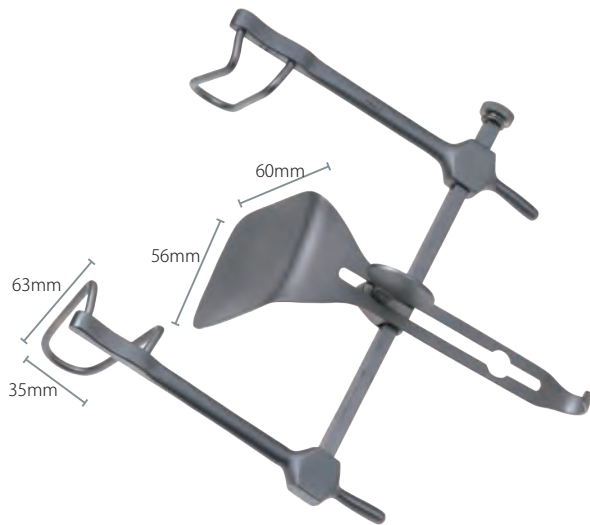

開創器 ゴッセ型
Retractor Gosset

商品コード 規格サイズ
R139-1644 2弁 35×63mm
R139-1643 3弁 35×63mm 56×60mm