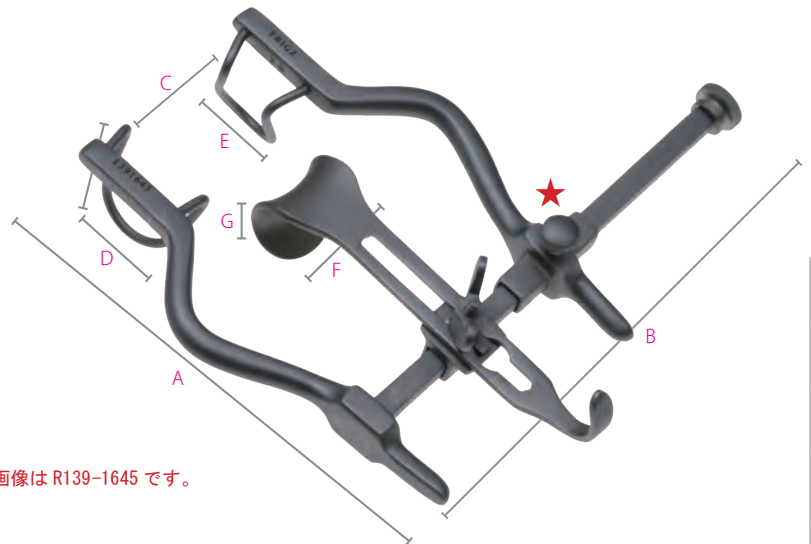

## リトラクターミニ改良型 Rib Spreaders Mini Improved

商品コード 規格サイズ  
V231-1000S 鉤幅 18 × 15mm Open80mm

## リトラクター 小児 Rib Spreaders Baby

商品コード 規格サイズ  
V231-1000 鉤幅 18 × 20mm Open80mm

開創器 バルファー

Retractor Balfour

商品コード 規格サイズ  
R139-1645 以下表参照  
R139-1646 以下表参照

※ R139-1646 は★の箇所止め具は付いていません。  
鉤に圧がかかることにより止まる仕組みです。

|           | R139-1645 | R139-1646 |
|-----------|-----------|-----------|
| A アーム長    | 125mm     | 205mm     |
| B レール長    | 125mm     | 230mm     |
| C 開鉤幅     | 85mm      | 160mm     |
| D 左弁・幅×深さ | 27×27mm   | 35×65mm   |
| E 右弁・幅×深さ | 20×27mm   | 30×65mm   |
| F 中弁・幅    | 24mm      | 80mm      |
| G 中弁・深さ   | 25mm      | 50mm      |