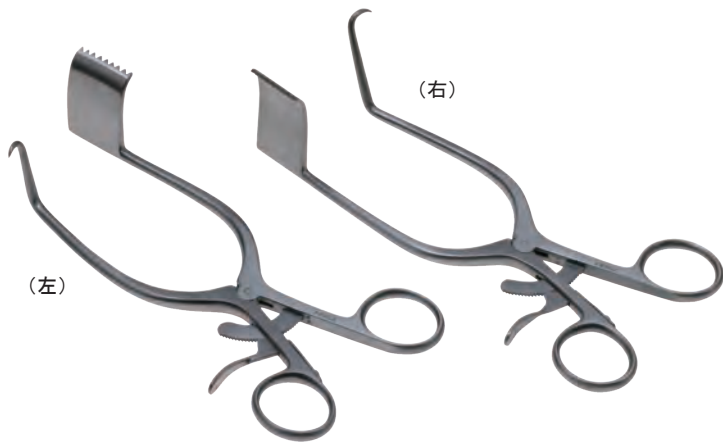

開創器 (左)

Retractor Left

商品コード 規格サイズ
R133-1609 18cm

開創器 (右)

Retractor Right

商品コード 規格サイズ
R133-1610 18cm