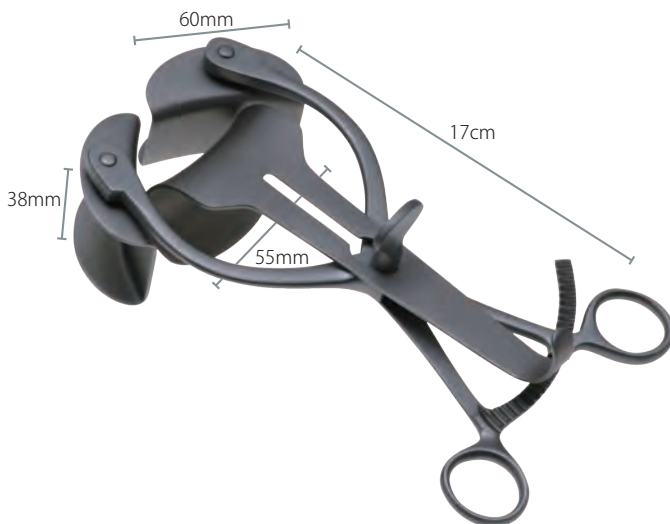

## リトラクター 小児 Rib Spreaders Baby

商品コード 規格サイズ  
V231-1000 鉤幅 18 × 20mm Open80mm

開創器 バルファー

Retractor Balfour

商品コード 規格サイズ  
R139-1645 以下表参照  
R139-1646 以下表参照

※ R139-1646 は★の箇所止め具は付いていません。  
鉤に圧がかかることにより止まる仕組みです。

|           | R139-1645 | R139-1646 |
|-----------|-----------|-----------|
| A アーム長    | 125mm     | 205mm     |
| B レール長    | 125mm     | 230mm     |
| C 開鉤幅     | 85mm      | 160mm     |
| D 左弁・幅×深さ | 27×27mm   | 35×65mm   |
| E 右弁・幅×深さ | 20×27mm   | 30×65mm   |
| F 中弁・幅    | 24mm      | 80mm      |
| G 中弁・深さ   | 25mm      | 50mm      |

※画像はR139-1645です。

開創器 ゴッセ型  
Retractor Gosset

商品コード 規格サイズ  
R139-1644 2弁 35×63mm  
R139-1643 3弁 35×63mm 56×60mm

開創器 ホーツェル  
Retractor Collin

商品コード 規格サイズ  
R135-1624 W60×H38mm

開創器 ホーツェル  
Retractor Collin 3 Blades

商品コード 規格サイズ  
R135-1625 3弁 W60×H38mm W55×H38mm

|                          |
|--------------------------|
| セット商品                    |
| メス                       |
| FRIGZ-VETS<br>オリジナル商品    |
| 剪刀                       |
| ピンセット                    |
| 持針器                      |
| 鉗子                       |
| 鉤                        |
| 開創器                      |
| 骨関係                      |
| 剥離子                      |
| 耳鼻科                      |
| その他                      |
| 歯科                       |
| チタン                      |
| 左利き                      |
| エコノミー                    |
| スーパー<br>エコノミー            |
| スーパー<br>エコノミー<br>USAシリーズ |
| コンテナー                    |
| 耐熱<br>ブラケース              |
| キャスト                     |
| トリミング<br>商品              |