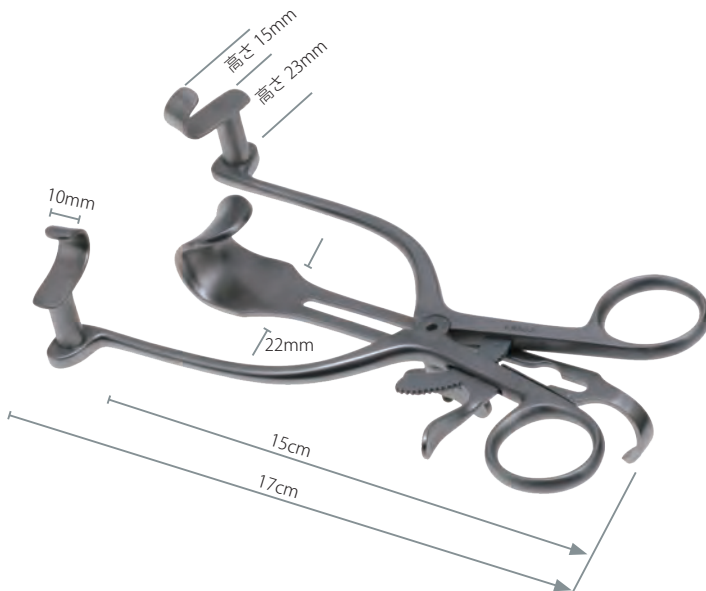

開創器 メーヨー・アダムス

Retractor Mayo-Adams

商品コード 規格サイズ
R134-1620 17cm 三弁