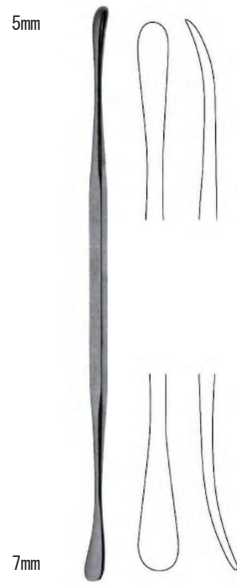

製造中止

ラスパト ドアヤン

Raspatory Doyen

商品コード 規格サイズ  
R207-2502 17cm 左  
R207-2503 17cm 右

ラスパト ランボート

Raspatory Lambotte

商品コード 規格サイズ  
R207-2506 21.5cm × 5mm  
R207-3506 21.5cm × 10mm  
R207-4506 21.5cm × 15mm

ラスパト ランゲンベック

Raspatory Langenbeck

商品コード 規格サイズ  
R208-2514 18cm

ラスパト ウイリゲラ

Raspatory Williger

商品コード 規格サイズ  
R208-2517 16cm

エレバトリウム

商品コード 規格サイズ  
KS-1000 6mm/3mm 18cm

製造中止

ドナルドエレバトリウム

商品コード 規格サイズ  
P565-190 5mm 19cm

アルダーエレバトリウム

商品コード 規格サイズ  
P563-210 5mm/7mm 21cm

エレベーター 曲

商品コード 規格サイズ  
P411-180 18cm 3mm  
P413-180 18cm 6mm

セット商品
メス
FRIGZ-VETS オリジナル商品
剪刀
ピンセット
持針器
鉗子
鉤
開創器
骨関係
<b>剥離子</b>
耳鼻科
その他
歯科
チタン
左利き
エコノミー
スーパー エコノミー
スーパー エコノミー USAシリーズ
コンテナー
耐熱 ブラケース
カスト
トリミング 商品