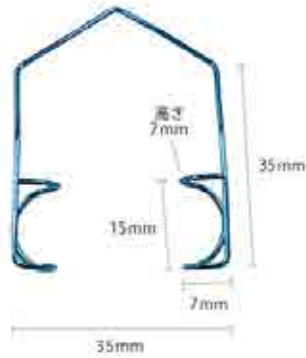

**眼科ピンセット**  
**Tissue Forceps Fine Pattern**  
 商品コード サイズ  
 A049-0736L 11.5cm 直 無鉤  
 A049-0739L 11.5cm 直 有鉤

**デスマル ピンセット**  
**Entropium Forceps**  
 商品コード サイズ  
 A368-4297 小 9cm  
 A368-4302 大 9cm

**睫毛ピンセット**  
**Tissue Forceps BEER**  
 商品コード サイズ  
 A560-090 9.5cm

**睫毛ピンセット**  
**Splinter Forceps**  
 商品コード サイズ  
 A554-090 9cm

**扁平鉤 デスマーレス**  
**Retractor Desmarres**

商品コード	規格サイズ	
R118-7090	16cm	8mm
R118-8090	16cm	10mm
R118-9090	16cm	12mm
R119-0090	16cm	14mm
R119-1090	16cm	16mm
R119-2090	16cm	18mm

**開瞼器 バラック (チタン製)**

商品コード  
TN-4765250

**開瞼器 バラック (チタン製)**

商品コード  
TN-4765249

サイズ  
0.8mm ワイヤ

**開瞼器 (開創器)**

**Eye Specula Williams Children**

商品コード  
R333-785L

規格サイズ  
7cm

**開瞼器 (開創器)**

**Eye Specula Williams Baby**

商品コード  
R333-785M

規格サイズ  
6cm

**開瞼器 (チタン製)**

商品コード  
TN-4765251

**開瞼器 (チタン製)**