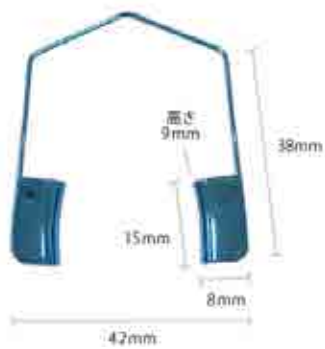

**T/C アイリス剪刀**  
**T/C Dissecting Scissors Iris**  
 商品コード 規格サイズ  
 B025-011C 11.5cm 曲

**アイリス剪刀 (眼科剪刀)**  
**Dissecting Scissors Iris**

商品コード 規格サイズ  
 B034-0476 11.5cm 直  
 B034-0477 11.5cm 曲  
 B034-0476B 11.5cm 両鈍 直  
 B034-0477B 11.5cm 両鈍 曲

**眼科ピンセット**  
**Tissue Forceps Fine Pattern**  
 商品コード サイズ  
 A049-0736L 11.5cm 直 無鉤  
 A049-0739L 11.5cm 直 有鉤

**デスマル ピンセット**  
**Entropium Forceps**  
 商品コード サイズ  
 A368-4297 小 9cm  
 A368-4302 大 9cm

**睫毛ピンセット**  
**Tissue Forceps BEER**  
 商品コード サイズ  
 A560-090 9.5cm

**睫毛ピンセット**  
**Splinter Forceps**  
 商品コード サイズ  
 A554-090 9cm

**扁平鉤 デスマーレス**  
**Retractor Desmarres**

商品コード	規格サイズ	
R118-7090	16cm	8mm
R118-8090	16cm	10mm
R118-9090	16cm	12mm
R119-0090	16cm	14mm
R119-1090	16cm	16mm
R119-2090	16cm	18mm

規格サイズ  
7cm

**開瞼器 (開創器)**

**Eye Specula Williams Baby**

商品コード  
R333-785M

規格サイズ  
6cm

**開瞼器 (チタン製)**

商品コード  
TN-4765251

**開瞼器 (チタン製)**