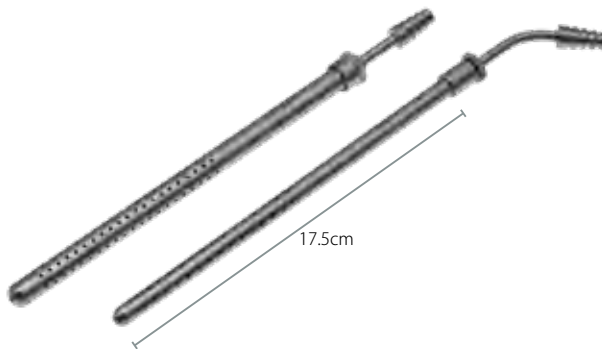

日影式吸引シ管

Suction Tubes Poole With Stopper

商品コード	サイズ
Z161-2868	Φ 10mm 27cm
Z161-2868S	Φ 8mm 27cm

※ストッパー部分を★側に倒した状態で中央の穴を塞ぐことで吸引します
洗浄する際等分解しないでください。

- ・外筒 → 外れる
- ・内筒 → 外れない

※外筒以外は分解禁止

吸引シ管 直

Suction Tubes Poole

商品コード	サイズ
Z161-1868	Φ 10mm 22cm

吸引シ管 曲

Suction Tubes Poole

商品コード	サイズ
Z161-1869	Φ 8mm 24cm

吸引管フレイジャー

Suction Tubes Frazier

商品コード	サイズ
Z185-6158	Φ 5mm 23cm
Z185-7158	Φ 4mm 23cm
Z185-8158	Φ 3mm 23cm
Z185-9158	Φ 2mm 23cm
Z186-0158	Φ 1.5mm 23cm

※★1の範囲は柔軟性があり、曲げることが可能です。
曲げる時は、点線内の両端を持って曲げてください。

※★2の接続部分の取り外しはできません。
また、接続部分に負荷がかかると外れる可能性があります。
外れた場合は元に戻りませんので
取扱いは十分注意してください。

肛門鏡 ケリー

Anal Specula Kelly

商品コード	サイズ
Z270-3085	L サイズ 20mm × 200mm
Z270-3084	M サイズ 20mm × 140mm
Z270-3184	S サイズ 20mm × 60mm

肛門鏡 ストランゲ

Anal Specula

商品コード 規格サイズ
 Z271-3184 Lサイズ 13mm × 75mm
 Z272-3184 Mサイズ 11mm × 65mm

T/C ヘモ用剪刀改良型

T/C Dissecting Scissors Hemo

商品コード 規格サイズ
 B027-420H 15.5cm

ストーマ剪刀

商品コード 規格サイズ
 D230-33R 13cm 曲