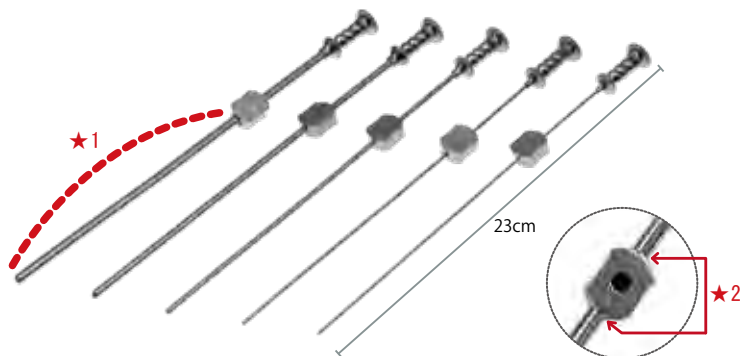

日影式吸引シ管

Suction Tubes Poole With Stopper

商品コード	サイズ
Z161-2868	Φ 10mm 27cm
Z161-2868S	Φ 8mm 27cm

※ストッパー部分を★側に倒した状態で中央の穴を塞ぐことで吸引します
洗浄する際等分解しないでください。

- ・外筒 → 外れる
- ・内筒 → 外れない

※外筒以外は分解禁止

吸引シ管 直

Suction Tubes Poole

商品コード	サイズ
Z161-1868	Φ 10mm 22cm

吸引シ管 曲

Suction Tubes Poole

商品コード	サイズ
Z161-1869	Φ 8mm 24cm

吸引管フレイジャー

Suction Tubes Frazier

商品コード	サイズ
Z185-6158	Φ 5mm 23cm
Z185-7158	Φ 4mm 23cm
Z185-8158	Φ 3mm 23cm
Z185-9158	Φ 2mm 23cm
Z186-0158	Φ 1.5mm 23cm

※★1の範囲は柔軟性があり、曲げることが可能です。
曲げる時は、点線内の両端を持って曲げてください。

※★2の接続部分の取り外しはできません。
また、接続部分に負荷がかかると外れる可能性があります。
外れた場合は元に戻りませんので
取扱いは十分注意してください。

肛門鏡 ケリー

Anal Specula Kelly

商品コード	サイズ
Z270-3085	L サイズ 20mm × 200mm
Z270-3084	M サイズ 20mm × 140mm
Z270-3184	S サイズ 20mm × 60mm

肛門鏡 ストランゲ

Anal Specula

商品コード 規格サイズ
 Z271-3184 Lサイズ 13mm × 75mm
 Z272-3184 Mサイズ 11mm × 65mm

T/C ヘモ用剪刀改良型

T/C Dissecting Scissors Hemo

商品コード 規格サイズ
 B027-420H 15.5cm

ストーマ剪刀

商品コード 規格サイズ
 D230-33R 13cm 曲