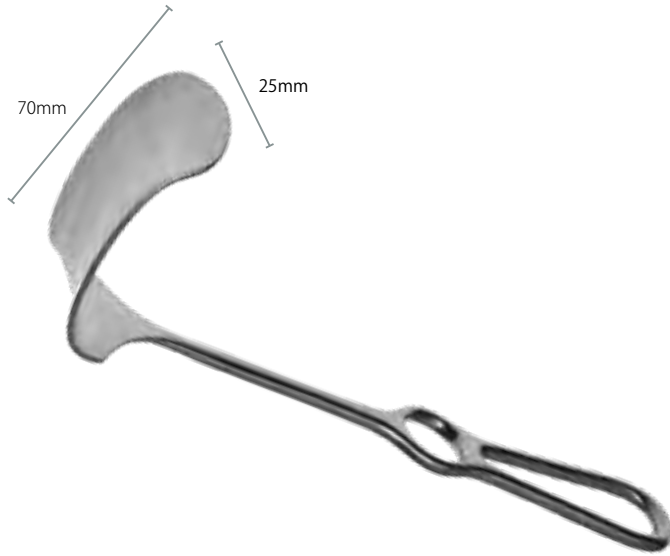

剪刀
ピンセット
持針器
鉗子
<b>鉤</b>
開創器
骨関係
剥離子
形成外科
眼科
耳鼻科
婦人科
メス関係
救急救命
診断器具
その他
歯科
チタン MRI
左利き
エコノミー
スーパーエコノミー
スーパーエコノミー USAシリーズ
コンテナー
耐熱 ブラケース
カスタム

**単鋭鉤 コヘル**  
Retractor Kocher Sharp

商品コード 規格サイズ  
R101-1361 22cm 1爪

**単鈍鉤 コヘル**  
Retractor Kocher Blunt

商品コード 規格サイズ  
R101-1367 22cm 1爪

**ブラウナー鉤**  
Retractor Brunner

商品コード 規格サイズ  
R111-1436 24cm 25\*120  
R111-1439 24cm 30\*180

**フリッチ腹壁鉤**  
Abdominal Retractor Fritsch

商品コード 規格サイズ  
R108-1422 24cm 40\*45  
R108-1424 24cm 60\*45  
R108-1425 24cm 75\*45