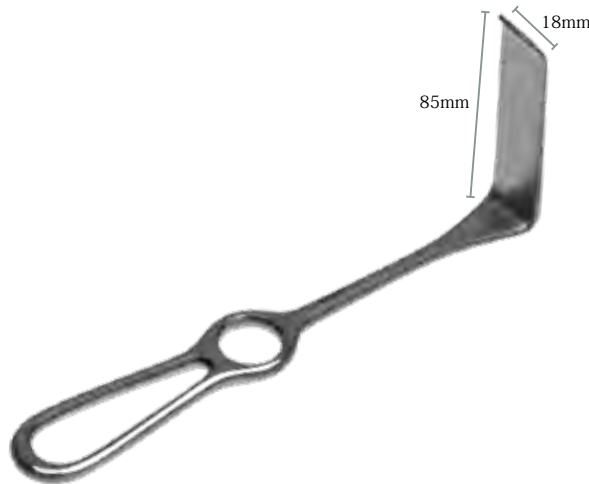

## 気管扁平鉤 ミニ・ランゲンベック Retractor Mini-Langenbeck

商品コード	規格サイズ
R090-1197	16cm 巾 6*10
R090-1198	16cm 巾 5*17
R090-1199	16cm 巾 6*20
R090-1200	16cm 巾 8*22

## 扁平鉤 ランゲンベック Retractor Langenbeck

商品コード	規格サイズ
R092-1223	21cm 巾 10*25 1種
R092-1224	21cm 巾 13*40 2A
R092-1225	21cm 巾 18*40 3A
R092-1226	21cm 巾 18*60 3B
R092-1227	21cm 巾 25*60 4A
R092-1229	21cm 巾 25*85 4B
R092-1360	21cm 巾 13*60 2B
R092-1885	21cm 巾 18*85 3C

## 扁平鉤 ランゲンベック JP仕様

商品コード	規格サイズ
R092-1223J	21cm 巾 10*25 1種
R092-1224J	21cm 巾 13*40 2A
R092-1226J	21cm 巾 18*60 3B
R092-1229J	21cm 巾 25*85 4B
R092-1360J	21cm 巾 13*60 2B
R092-1001J	21cm 巾 20*50

※持ち手が小さい仕様となっております。