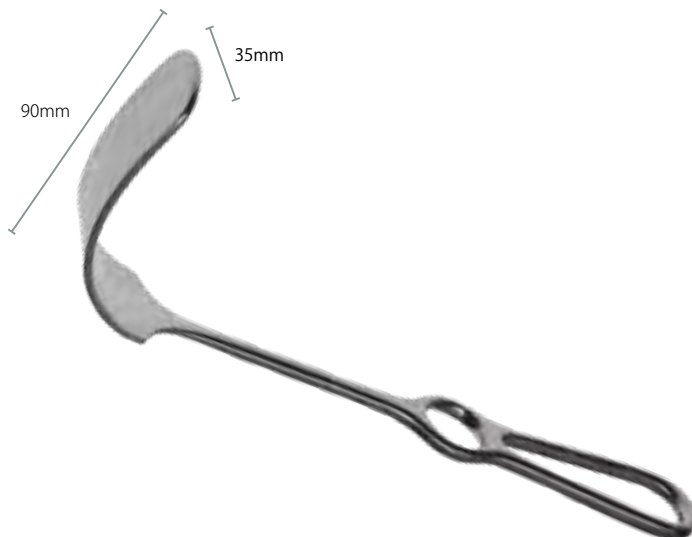

ミクリッツ腹壁鉤 Retractor Mikulicz

商品コード 規格サイズ
R414-001 25cm 35*90

剪刀
ピンセット
持針器
鉗子
鉤
開創器
骨関係
剥離子
形成外科
眼科
耳鼻科
婦人科
メス関係
救急救命
診断器具
その他
歯科
チタン MRI
左利き
エコノミー
スーパーエコノミー
スーパーエコノミー USAシリーズ
コンテナ
耐熱 プラケース
カスト