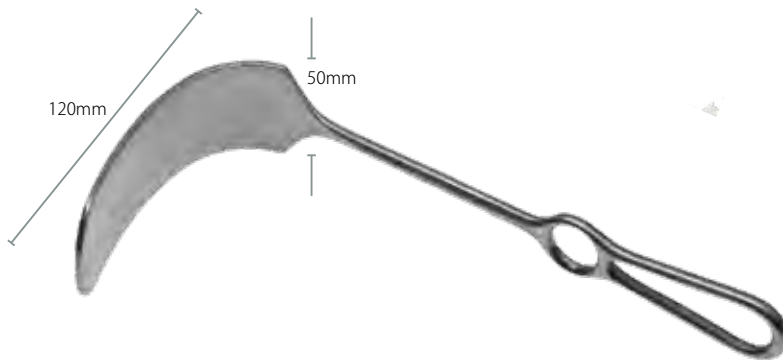

ミクリッツ腹壁鉤 Retractor Mikulicz

商品コード 規格サイズ
R119-1477 24cm 50*120
R119-1478 24cm 50*155