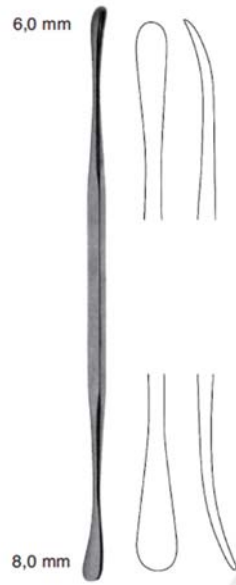

ラスパト ドアヤン

Raspatory Doyen

商品コード	規格サイズ	価格
R207-2502	17cm 左	¥7,200
R207-2503	17cm 右	¥7,200

ラスパト ランボート

Raspatory Lambotte

商品コード	規格サイズ	価格
R207-2506	21.5cm*5mm	¥7,200
R207-3506	21.5cm*10mm	¥7,200
R207-4506	21.5cm*15mm	¥7,200

ラスパト ランゲンベック

Raspatory Langenbeck

商品コード	規格サイズ	価格
R208-2514	18cm	¥7,200

ラスパト ウイリゲラ

Raspatory Williger

商品コード	規格サイズ	価格
R208-2517	16cm	¥7,200

エレバトリウム

商品コード	規格サイズ	価格
KS-1000	5mm/3mm 18cm	¥19,200

※ 6mm/13mm に変更予定あり。

ドナルドエレバトリウム

商品コード	規格サイズ	価格
P565-190	5mm 19cm	¥15,600

アルダーエレバトリウム

商品コード	規格サイズ	価格
P563-210	6mm/8mm 21cm	¥15,600

エレベーター 曲

商品コード	規格サイズ	価格
P411-180	18cm 3mm	¥22,800
P413-180	18cm 6mm	¥22,800

剪刀
ピンセット
持針器
鉗子
鉤
開創器
骨関係
剥離子
形成外科
眼科
耳鼻科
婦人科
メス関係
救急救命
診断器具
その他
歯科
チタン MRI
左利き
エコノミー
スーパーエコノミー
スーパーエコノミー USAシリーズ
コンテナー
耐熱ブラケース
キャスト