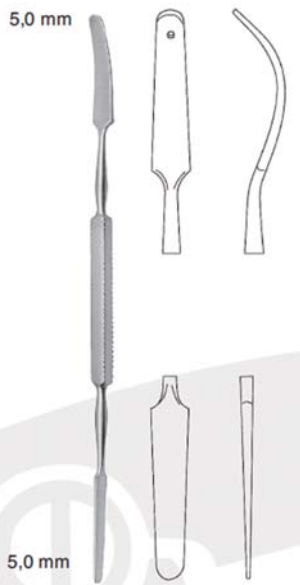

ラスパト ドアヤン

Raspatory Doyen

商品コード	規格サイズ	価格
R207-2502	17cm 左	¥7,200
R207-2503	17cm 右	¥7,200

ラスパト ランボート

Raspatory Lambotte

商品コード	規格サイズ	価格
R207-2506	21.5cm*5mm	¥7,200
R207-3506	21.5cm*10mm	¥7,200
R207-4506	21.5cm*15mm	¥7,200

ラスパト ランゲンベック

Raspatory Langenbeck

商品コード	規格サイズ	価格
R208-2514	18cm	¥7,200

ラスパト ウイリゲラ

Raspatory Williger

商品コード	規格サイズ	価格
R208-2517	16cm	¥7,200

エレバトリウム

商品コード	規格サイズ	価格
KS-1000	5mm/3mm 18cm	¥19,200

※ 6mm/13mm に変更予定あり。

ドナルドエレバトリウム

商品コード	規格サイズ	価格
P565-190	5mm 19cm	¥15,600

アルダーエレバトリウム

商品コード	規格サイズ	価格
P563-210	6mm/8mm 21cm	¥15,600

エレベーター 曲

商品コード	規格サイズ	価格
P411-180	18cm 3mm	¥22,800
P413-180	18cm 6mm	¥22,800

剪刀
ピンセット
持針器
鉗子
鉤
開創器
骨関係
剥離子
形成外科
眼科
耳鼻科
婦人科
メス関係
救急救命
診断器具
その他
歯科
チタン MRI
左利き
エコノミー
スーパーエコノミー
スーパーエコノミー USAシリーズ
コンテナー
耐熱ブラケース
キャスト