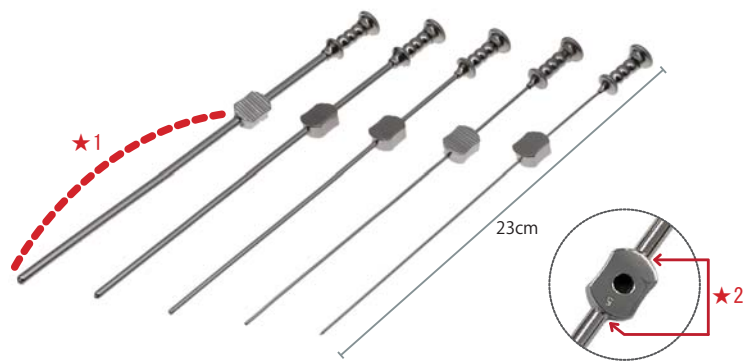

日影式吸引シ管

Suction Tubes Poole With Stopper

商品コード	サイズ	価格
Z161-2868	Φ 10mm 27cm	¥15,000
Z161-2868S	Φ 8mm 27cm	¥15,000

※ストッパー部分を★側に倒した状態で中央の穴を塞ぐことで吸引します
洗淨する際等分解しないでください。

- ・外筒 → 外れる
- ・内筒 → 外れない

※外筒以外は分解禁止

吸引シ管 直

Suction Tubes Poole

商品コード	サイズ	価格
Z161-1868	Φ 10mm 22cm	¥4,800

吸引シ管 曲

Suction Tubes Poole

商品コード	サイズ	価格
Z161-1869	Φ 8mm 24cm	¥4,800

吸引管フレイジャー

Suction Tubes Frazier

商品コード	サイズ	価格
Z185-6158	Φ 5mm 23cm	¥4,800
Z185-7158	Φ 4mm 23cm	¥4,800
Z185-8158	Φ 3mm 23cm	¥4,800
Z185-9158	Φ 2mm 23cm	¥4,800
Z186-0158	Φ 1.5mm 23cm	¥4,800

※★1の範囲は柔軟性があり、曲げることが可能です。
曲げる時は、点線内の両端を持って曲げて下さい。

※★2の接続部分の取り外しはできません。
また、接続部分に負荷がかかると外れる可能性があります。
外れた場合は元に戻りませんので
取扱いには十分注意して下さい。

肛門鏡 ケリー

Anal Specula Kelly

商品コード	サイズ	価格
Z270-3085	L サイズ 20mm × 200mm	¥15,000
Z270-3084	M サイズ 20mm × 140mm	¥14,000
Z270-3184	S サイズ 20mm × 60mm	¥12,000

肛門鏡 ストランゲ

Anal Specula

商品コード	サイズ	価格
Z271-3184	L サイズ 13mm × 75mm	¥7,200
Z272-3184	M サイズ 11mm × 65mm	¥7,200

T/C ヘモ用剪刀改良型

T/C Dissecting Scissors Hemo

商品コード	規格サイズ	価格
B027-420H	15.5cm	¥21,600

ストーマ剪刀

商品コード	規格サイズ	価格
D230-33R	13cm 曲	¥1,800