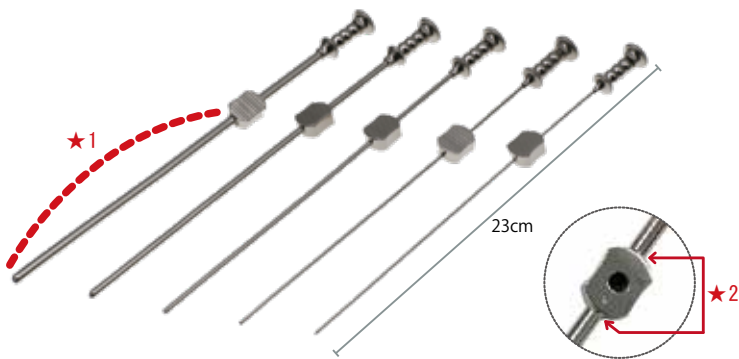

日影式吸引シ管

Suction Tubes Poole With Stopper

商品コード	サイズ	価格
Z161-2868	Φ 10mm 27cm	¥15,000
Z161-2868S	Φ 8mm 27cm	¥15,000

※ストッパー部分を★側に倒した状態で中央の穴を塞ぐことで吸引します
洗浄する際等分解しないでください。

- ・外筒 → 外れる
- ・内筒 → 外れない

※外筒以外は分解禁止

吸引シ管 直

Suction Tubes Poole

商品コード	サイズ	価格
Z161-1868	Φ 10mm 22cm	¥4,800

吸引シ管 曲

Suction Tubes Poole

商品コード	サイズ	価格
Z161-1869	Φ 8mm 24cm	¥4,800

吸引管フレイジャー

Suction Tubes Frazier

商品コード	サイズ	価格
Z185-6158	Φ 5mm 23cm	¥4,800
Z185-7158	Φ 4mm 23cm	¥4,800
Z185-8158	Φ 3mm 23cm	¥4,800
Z185-9158	Φ 2mm 23cm	¥4,800
Z186-0158	Φ 1.5mm 23cm	¥4,800

※★1の範囲は柔軟性があり、曲げることが可能です。
曲げる時は、点線内の両端を持って曲げて下さい。

※★2の接続部分の取り外しはできません。
また、接続部分に負荷がかかると外れる可能性があります。
外れた場合は元に戻りませんので
取扱いには十分注意して下さい。

肛門鏡 ケリー

Anal Specula Kelly

商品コード	サイズ	価格
Z270-3085	L サイズ 20mm × 200mm	¥15,000
Z270-3084	M サイズ 20mm × 140mm	¥14,000
Z270-3184	S サイズ 20mm × 60mm	¥12,000

肛門鏡 ストランゲ

Anal Specula

商品コード	サイズ	価格
Z271-3184	L サイズ 13mm × 75mm	¥7,200
Z272-3184	M サイズ 11mm × 65mm	¥7,200

T/C ヘモ用剪刀改良型

T/C Dissecting Scissors Hemo

商品コード	規格サイズ	価格
B027-420H	15.5cm	¥21,600

ストーマ剪刀

商品コード	規格サイズ	価格
D230-33R	13cm 曲	¥1,800