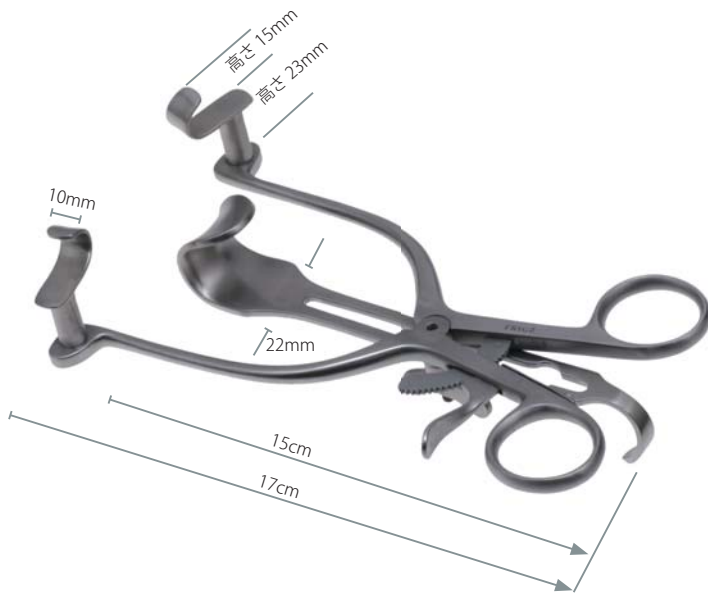

開創器 リガビイ

Retractor Rigby

商品コード	規格サイズ	価格
R134-1618	19cm 巾 20*60mm	¥54,000
R134-1619	18cm 巾 20*35mm	¥54,000

開創器 (左)

Retractor Left

商品コード	規格サイズ	価格
R133-1609	18cm	¥42,000

開創器 (右)

Retractor Right

商品コード	規格サイズ	価格
R133-1610	18cm	¥42,000

開創器 メーヨー・アダムス

Retractor Mayo-Adams

商品コード	規格サイズ	価格
R134-1620	17cm 三弁	¥60,000

開創器ゲルピー

Retractor Gelpi Sharp

商品コード	規格サイズ	価格
R134-2616	9cm 鋭	¥21,600
R134-3616	11cm 鋭	¥22,800
R134-4616	13cm 鋭	¥24,000
R134-1616	18cm 鋭	¥25,200

開創器 ウエルトラナー

Retractor Weitlaner Blunt

商品コード 規格サイズ 価格
R127-1554 10.5cm 先鈍 ¥27,600
R127-1556 13cm 先鈍 ¥28,800
R127-1558 16.5cm 先鈍 ¥32,400

※先鋭と同一の爪の数になります。

セット商刀

メス

FRIGZ-VETS
オリジナル商品

剪刀

商品コード	規格サイズ	価格
R134-1613	16cm 巾 15*25mm	¥54,000

開瞼器 (開創器)

Eye Specula Williams Children

商品コード	規格サイズ	価格
R333-785L	7cm	¥14,400

開瞼器 (開創器)

Eye Specula Williams Baby

商品コード	規格サイズ	価格
R333-785M	6cm	¥18,000

開創器 アルム