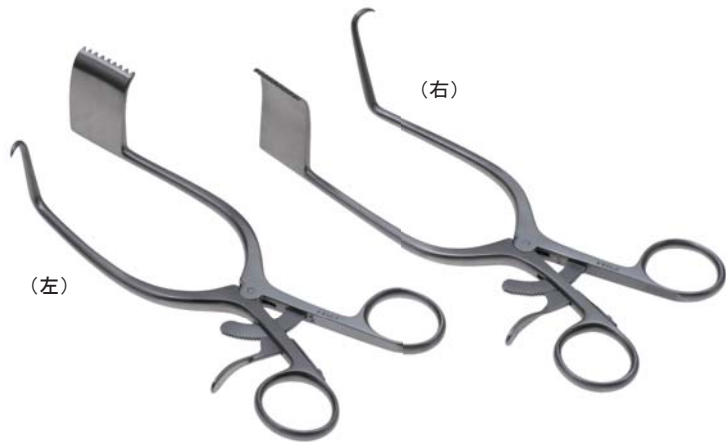

開創器 (左)

Retractor Left

商品コード	規格サイズ	価格
R133-1609	18cm	¥42,000

開創器 (右)

Retractor Right

商品コード	規格サイズ	価格
R133-1610	18cm	¥42,000