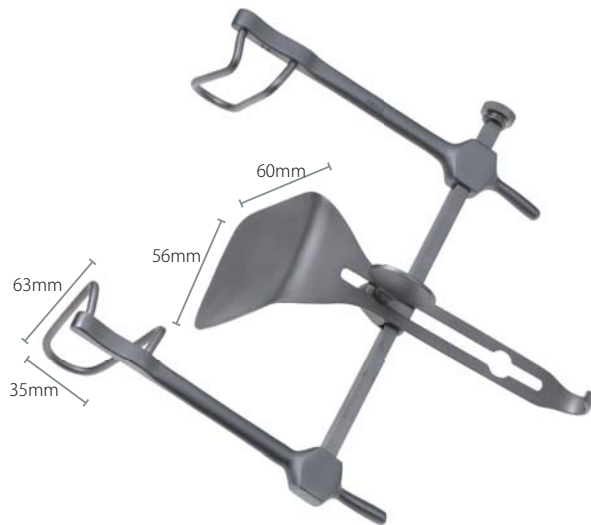

クーリーリトラクター 小

商品コード V152-140C 規格サイズ 鉤幅 45 × 20mm Open140mm 価格 ¥108,000

リトラクター ミニ Rib Spreaders Mini

商品コード V231-0900 規格サイズ 巾 8*9*40mm Open 価格 ¥96,000

リトラクターミニ改良型

Rib Spreaders Mini Improved

商品コード V231-1000S 規格サイズ 巾 18*15*80mm Open 価格 ¥96,000

リトラクター 小児 Rib Spreaders Baby

商品コード V231-1000 規格サイズ 巾 18*20*80mm Open 価格 ¥84,000

開創器 バルファー

Retractor Balfour

商品コード 規格サイズ 価格
 R139-1645 以下表参照 ¥42,000
 R139-1646 以下表参照 ¥54,000

※ R139-1646 は★の箇所に止め具は付いていません。
 鉤に圧がかかることにより止まる仕組みです。

	R139-1645	R139-1646
A アーム長	125mm	205mm
B レール長	125mm	230mm
C 開鉤幅	85mm	160mm
D 左弁・幅×深さ	27*27mm	35*65mm
E 右弁・幅×深さ	20*27mm	30*65mm
F 中弁・幅	24mm	80mm
G 中弁・深さ	25mm	50mm

※画像は R139-1645 です

開創器 ゴッセ型

Retractor Gosset