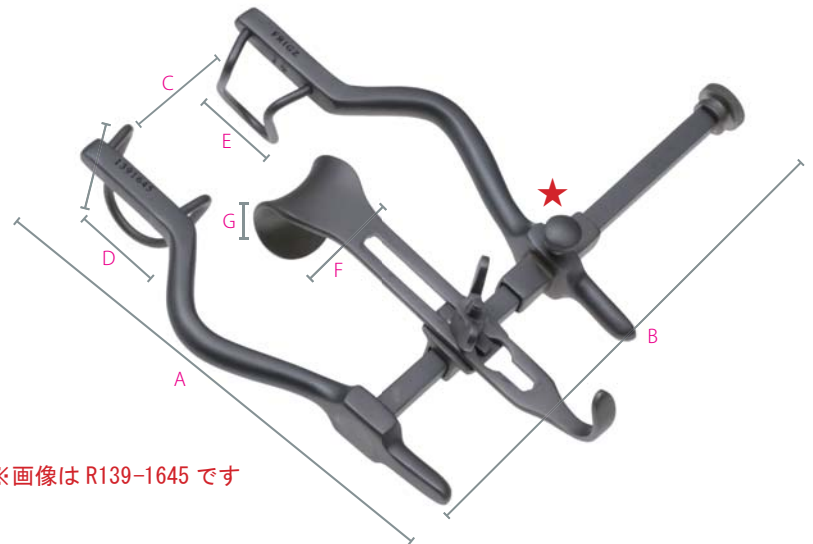

クーリーリトラクター 小

商品コード V152-140C 規格サイズ 鉤幅 45 × 20mm Open140mm 価格 ¥108,000

リトラクター ミニ Rib Spreaders Mini

商品コード V231-0900 規格サイズ 巾 8*9*40mm Open 価格 ¥96,000

リトラクターミニ改良型

Rib Spreaders Mini Improved

商品コード V231-1000S 規格サイズ 巾 18*15*80mm Open 価格 ¥96,000

リトラクター 小児 Rib Spreaders Baby

商品コード V231-1000 規格サイズ 巾 18*20*80mm Open 価格 ¥84,000

開創器 バルファー

Retractor Balfour

商品コード 規格サイズ 価格
 R139-1645 以下表参照 ¥42,000
 R139-1646 以下表参照 ¥54,000

※ R139-1646 は★の箇所に止め具は付いていません。
 鉤に圧がかかることにより止まる仕組みです。

	R139-1645	R139-1646
A アーム長	125mm	205mm
B レール長	125mm	230mm
C 開鉤幅	85mm	160mm
D 左弁・幅×深さ	27*27mm	35*65mm
E 右弁・幅×深さ	20*27mm	30*65mm
F 中弁・幅	24mm	80mm
G 中弁・深さ	25mm	50mm

※画像は R139-1645 です

開創器 ゴッセ型

Retractor Gosset

商品コード 規格サイズ 価格
 R139-1644 2弁 35*63mm ¥42,000
 R139-1643 3弁 35*63mm 56*60mm ¥54,000

開創器 ホーツェル

Retractor Collin

商品コード 規格サイズ 価格
 R135-1624 W60*H38mm ¥54,000

開創器 ホーツェル

Retractor Collin 3 Blades

商品コード 規格サイズ 価格
 R135-1625 3弁 W60*H38mm W55*H38mm ¥66,000