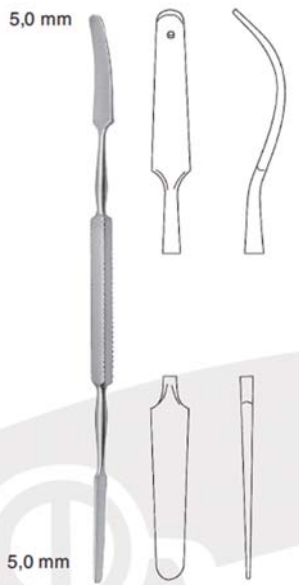

ラスパト ドアヤン

Raspatory Doyen

商品コード	規格サイズ	価格
R207-2502	17cm 左	¥7,200
R207-2503	17cm 右	¥7,200

ラスパト ランボート

Raspatory Lambotte

商品コード	規格サイズ	価格
R207-2506	21.5cm*5mm	¥7,200
R207-3506	21.5cm*10mm	¥7,200
R207-4506	21.5cm*15mm	¥7,200

ラスパト ランゲンベック

Raspatory Langenbeck

商品コード	規格サイズ	価格
R208-2514	18cm	¥7,200

ラスパト ウイリゲラ

Raspatory Williger

商品コード	規格サイズ	価格
R208-2517	16cm	¥7,200

エレバトリウム

商品コード	規格サイズ	価格
KS-1000	5mm/3mm 18cm	¥19,200

※ 6mm/13mm に変更予定あり。

ドナルドエレバトリウム

商品コード	規格サイズ	価格
P565-190	5mm 19cm	¥15,600

アルダーエレバトリウム

商品コード	規格サイズ	価格
P563-210	6mm/8mm 21cm	¥15,600

エレベーター 曲

商品コード	規格サイズ	価格
P411-180	18cm 3mm	¥22,800
P413-180	18cm 6mm	¥22,800

セット商刀