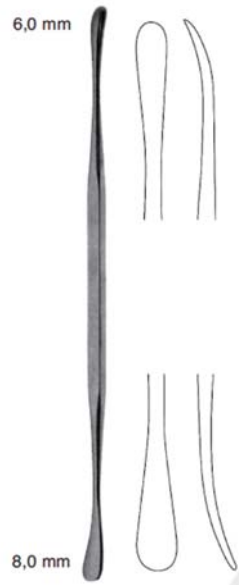

ラスパト ドアヤン

Raspatory Doyen

商品コード	規格サイズ	価格
R207-2502	17cm 左	¥7,200
R207-2503	17cm 右	¥7,200

ラスパト ランボート

Raspatory Lambotte

商品コード	規格サイズ	価格
R207-2506	21.5cm*5mm	¥7,200
R207-3506	21.5cm*10mm	¥7,200
R207-4506	21.5cm*15mm	¥7,200

ラスパト ランゲンベック

Raspatory Langenbeck

商品コード	規格サイズ	価格
R208-2514	18cm	¥7,200

ラスパト ウイリゲラ

Raspatory Williger

商品コード	規格サイズ	価格
R208-2517	16cm	¥7,200

エレバトリウム

商品コード	規格サイズ	価格
KS-1000	5mm/3mm 18cm	¥19,200

※ 6mm/13mm に変更予定あり。

ドナルドエレバトリウム

商品コード	規格サイズ	価格
P565-190	5mm 19cm	¥15,600

アルダーエレバトリウム

商品コード	規格サイズ	価格
P563-210	6mm/8mm 21cm	¥15,600

エレベーター 曲

商品コード	規格サイズ	価格
P411-180	18cm 3mm	¥22,800
P413-180	18cm 6mm	¥22,800

セット商刀