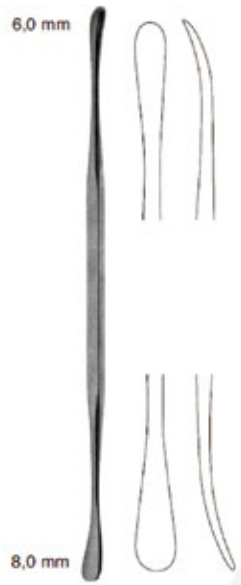

### Raspatory Williger

商品コード 規格サイズ  
R208-2517 16cm

## エレバトリウム

商品コード 規格サイズ  
KS-1000 5mm/3mm 18cm

※ 6mm/13mm に変更予定あり。

## ドナルドエレバトリウム

商品コード 規格サイズ  
P565-190 5mm 19cm

## アルダーエレバトリウム

商品コード 規格サイズ  
P563-210 6mm/8mm 21cm