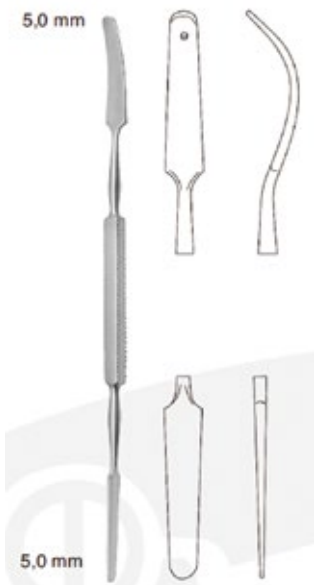

### Raspatory Williger

商品コード 規格サイズ  
R208-2517 16cm

## エレバトリウム

商品コード 規格サイズ  
KS-1000 5mm/3mm 18cm

※ 6mm/13mm に変更予定あり。

## ドナルドエレバトリウム

商品コード 規格サイズ  
P565-190 5mm 19cm

## アルダーエレバトリウム

商品コード 規格サイズ  
P563-210 6mm/8mm 21cm